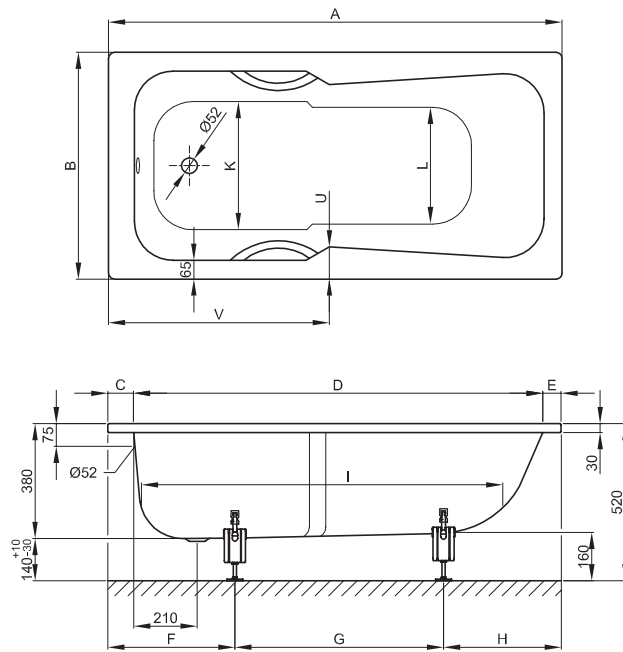

BETTESET

size 150 x 70 cm, article no. 2560

dimension	A	B	C	D	E	F	G	H	I	K	L	U	V	article no.	Volume
150 x 75 x 38 cm	1500	750	85	1355	60	420	690	390	1195	560	470	100	720	2560	94 litre
160 x 70 x 38 cm	1600	700	95	1440	65	420	750	430	1235	520	435	105	780	3650	86 litre
160 x 75 x 38 cm	1600	750	85	1455	60	420	750	430	1250	560	470	100	740	3660	105 litre
165 x 75 x 38 cm	1650	750	95	1455	100	430	750	470	1250	560	470	100	760	3560	105 litre
170 x 75 x 38 cm	1700	750	95	1545	60	420	800	480	1350	560	470	100	800	3060	116 litre
170 x 80 x 38 cm	1700	800	85	1560	55	420	800	480	1350	610	520	105	800	3760	128 litre
180 x 80 x 38 cm	1800	800	85	1655	60	425	850	525	1435	610	520	105	820	3860	140 litre

all measurements in mm.